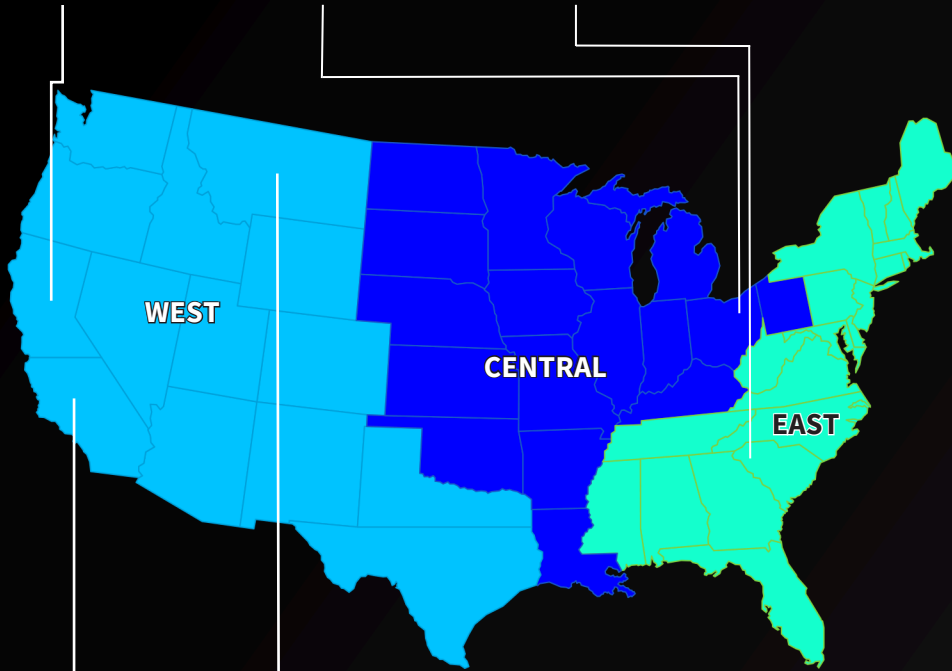

AVANT SE TERRITORY MAP

Field Sales Engineers

Peter Callowhill
WAN, Colo

John Paullin
UCaaS, CCaaS, CX AI

Hunter Edmisten
UCaaS, CCaaS, CX AI

Dave Watson
UCaaS, CCaaS, CX AI

Rick Mischka
Cyber Resilience

Tom Croft
UCaaS, CCaaS, WAN