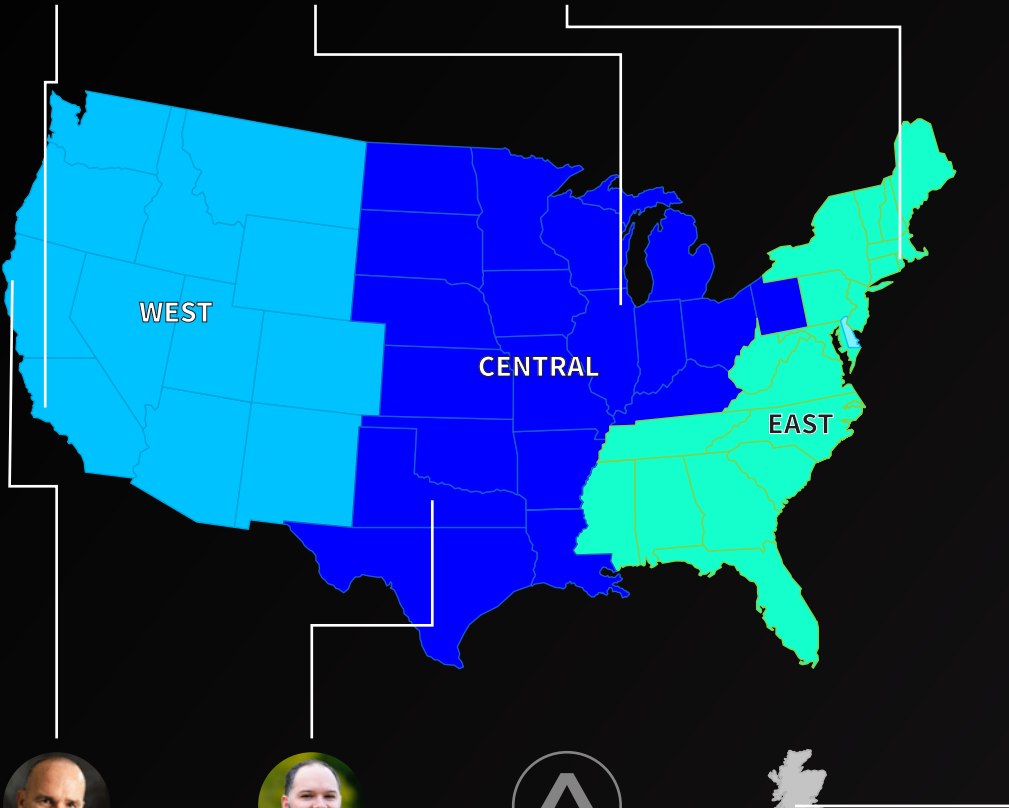

# AVANT SE TERRITORY MAP

## Field Sales Engineers

**Dave Watson**  
UCaaS, CCaaS

**John Paullin**  
UCaaS, CCaaS

**Chris Brennan**  
UCaaS, CCaaS

**Neil Farnsworth**  
UCaaS, CCaaS

**Peter Callowhill**  
WAN, Colo

**James Christian**  
WAN, Security